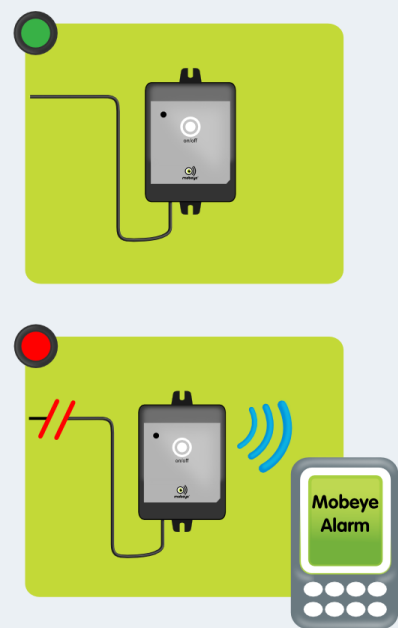

Mobeye CM-Guard.

Een eenvoudig en doeltreffend alarm!