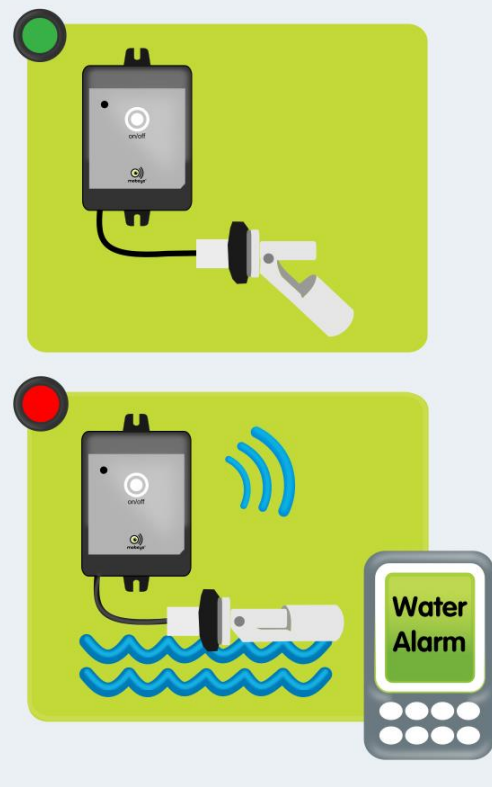

Mobeye WaterGuard.