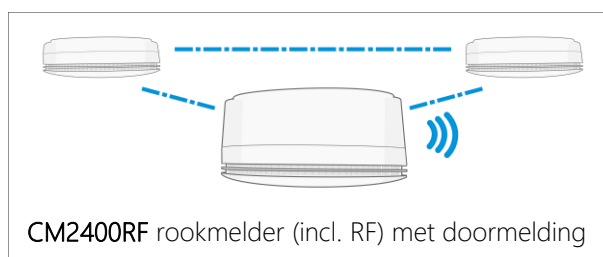

Koppelbaar in netwerk

De GSM brandmelder CM2400 is koppelbaar met andere brandmelders. De CM2400RF heeft al een RF-module en werkt met andere koppelbare Ei Electronics melders. Zodra één van de melders in het netwerk brand detecteert, zullen alle sirenes klinken en stuurt de GSM-communicatiemodule een melding.