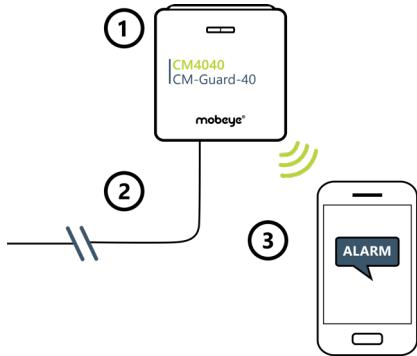

CM4040 Mobeye CM-Guard-40

HOE HET WERKT

De Mobeye CM4040 bewaakt uw installatie op afstand. Na een ingangsalarm stuurt de alarmmelder direct een melding, met een duidelijke tekst per ingang.

1. 1 Bevestig potentiaalvrije sensoren of contacten op de ingangen en sluit -indien aanwezig- externe spanning aan.
2. 2 Gebruik de Mobeye Portal om de ingangen in te stellen op "normaal open" of "normaal gesloten", desgewenst met vertragingstijden, herstelberichten en specifieke alarmteksten.
3. 3 Als een van de vier ingangen in alarmstatus komt, stuurt de melders een alarmmelding naar de contactpersonen via app, oproep, sms en/of email. Bij appberichten is een escalatieplan en berichtbevestiging mogelijk.

CM4040 - Technische gegevens

Inhoud	CM4040, 2x CR123 batterijen, simkaart
(Alarm) meldingen	- ingangsalarm, stroomuitval, alarmherstel, batterijlaagspanning, (gemiste) testmelding - naar privécontacten via een app, oproep, sms en/of e-mail, of naar een meldkamer (PAC)
Rapportages	status, instellingsoverzicht, gebeurtenissenhistorie, netwerksterkte en positie op basis van Cell-ID
Instellingsopties	contactpersonen (onbeperkt aantal) voor alarm- en serviceberichten, berichtteksten, herhaalcycli, ingangstype normaal geopend of normaal gesloten, herstelberichten, alarmvertragingstijden, testinterval (keep-alive), PAC-inrichting, e.a.
Bediening	in- en uitschakelen via knop, tijdschema's en sms
Ingangen	4x NO/NC ingang, 1x 12-24V DC (+/-2V)
Stroomvoorziening	2x CR123 lithium batterijen of 12-24V DC (gereguleerd) + 2x CR123 lithium
Batterijlevensduur	> 1 jaar bij normaal gebruik (batterijgevoed), > 3 jaar bij normaal gebruik (extern gevoed)
Afmetingen	94 x 94 x 28 mm
Connectiviteit	- Mobeye simkaart de Mobeye Sim/Portal/App service geeft de volledige functionaliteit en optimale zekerheid. Het apparaat werkt op het zeer betrouwbare 4G LTE-M netwerk met 2G als fallback en kiest steeds de sterkste provider. Alarmdoormeldingen gaan via app, oproep, sms en email. De portal geeft online inzicht, vereenvoudigt het programmeren en voert automatische communicatiechecks uit. - Eigen simkaart bij gebruik van een eigen simkaart werkt het apparaat op 2G; met een LTE-M simkaart en de juiste APN-gegevens ook op 4G. De werking is 'stand-alone', zonder gebruik van de Mobeye Portal. Alarmmeldingen gaan via sms naar (max.) 5 contactpersonen (als de provider 'volte-m' biedt, ook via oproep). Programmering gebeurt via sms-commando's.
Accessoires (niet inbegrepen)	netadapter, externe antenne

Mobeye is gespecialiseerd in hoogwaardige 2G/4G alarm- en telemetrie-technologie. Mobeye biedt producten en diensten voor betrouwbare alarmering, logging, aansturing en alarmdoormelding. Kijk op mobeye.com voor meer informatie over onze technologie, toepassingen en producten.