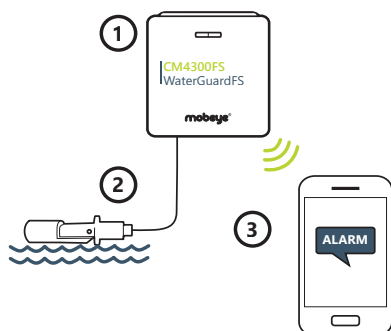

Watermelder met vlottersensor voor niveaumeting met doormelding

CM4300FS

Mobeye WaterGuard-FS

De Mobeye WaterGuard-FS informeert contactpersonen bij het stijgen of dalen van het waterniveau. Het apparaat bestaat uit een watervlottersensor en een compact communicatiekastje. Door de sensor in horizontale positie te bevestigen op de kritieke waterhoogte, zal deze dichtgedrukt worden (bij het stijgen van het water) of open gaan (bij dalend waterniveau). Hierop volgt een alarmmelding. De melder werkt volledig batterijgevoed, of met externe voeding. De ingebouwde communicatiemodule werkt op het 4G LTE-M en 2G netwerk.

De Mobeye WaterGuard-FS werkt langer dan een jaar op een set batterijen. Bij lage batterijspanning volgt een melding. Bij gebruik van een externe stroombron (12-24V DC of netspanning), zal hij deze ook bewaken; hierdoor werkt het apparaat ook als stroomuitvalmelder.

Mobeye WaterGuard-FS, betrouwbaar en effectief

Behalve de bijgeleverde watervlottersensor kan een tweede potentiaalvrije sensor worden aangesloten, bijvoorbeeld een tweede vlotter of storingsrelais. De instellingen zijn eenvoudig te programmeren, zoals alarmvertragingen, inactieve tijden na een alarm, NO/NC ingangen, herhaalcyclus, testinterval en alarmteksten.

Voor het ontdekken van waterlekkages is de CM4300 met lekkagesensor meer geschikt.

CM4300FS Mobeye WaterGuard-FS

HOE HET WERKT

De Mobeye CM4300FS bewaakt of het waterniveau op of onder een vooraf bepaald niveau is. Als het waterniveau te hoog of juist te laag is stuurt hij een melding. Zo weet u tijdig of er actie moet worden genomen.