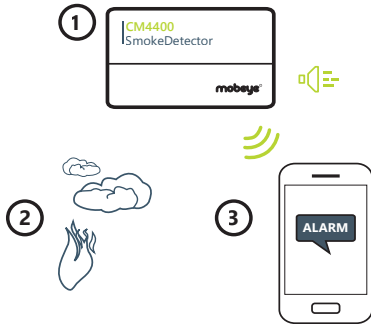

De CM4400 is geschikt voor situaties waar één rookmelder afdoende is.

Bij meerdere gekoppelde brandmelders wordt één CM4400RF in het netwerk opgenomen. De CM4400RF is inclusief RF-module en is draadloos koppelbaar met andere Ei Electronics melders. Zodra één van de melders brand detecteert, zullen alle sirenes klinken en stuurt de communicatiemodule een melding.

Als rookmelders ongeschikt zijn, vormen hittemelders een alternatief.

CM4400

Mobeye 2G/4G rookmelder

HOE HET WERKT

De Mobeye CM4400 rookmelder waarschuwt bij brand de mensen ter plaatse, en ook contactpersonen elders. Hij maakt het verschil bij hulp aan kwetsbaren en bij brand in leegstaande panden.

- 1** Activeer de melder in enkele stappen en stel de contactpersonen in.
- 2** Bevestig de rookmelder aan het plafond in een schone en droge ruimte.
- 3** Bij brand klinkt de sirene ter plaatse en worden de ingestelde contactpersonen telefonische geïnformeerd.

Mobeye Sim, Portal & App service

De Mobeye Internet Portal biedt een overzichtelijk dashboard en essentiële functies, zoals pushberichten via een app, online programmering, inrichting van de meldingen, inzage in de status en historie, netwerksterkte, gebeurtenissen en positie (Cell-Id). De 'keep-alive' monitor bewaakt de binnenkomst van testmeldingen. De meegeleverde Mobeye simkaart activeert u online.