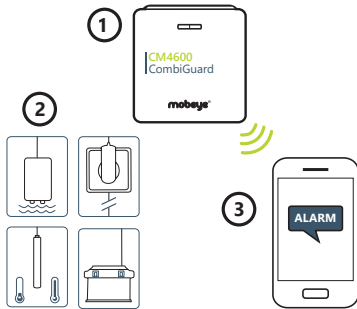

Bij een statusverandering alarmeert Mobeye CombiGuard met een pushbericht, telefonische oproep, sms en/of e-mail. De contactpersonen zijn instelbaar, met keuzes voor de wijze van alarmering.

De Mobeye CombiGuard werkt langer dan een jaar op een set batterijen. Bij lage batterijspanning volgt een melding. Als een externe stroombron (12V DC of netspanning) is aangesloten, stuurt hij ook 'stroomuitval'-meldingen; vaak is dit een eerste indicatie dat er ter plekke iets mis is.

Altijd op de hoogte van de status

Via een online portal en app is de set-up eenvoudig en heeft de gebruiker inzicht in de status van de diverse sensoren en aansluitingen.

- temperatuursensor
- waterlekkagesensor
- 2x ingang voor batterijspanning of potentiaalvrije ingangen
- (wal) spanningsadapter, of 12-24V DC
- open collector uitgang

CM4600 Mobeye CombiGuard

HOE HET WERKT

De Mobeye CM4600 bewaakt uw bezittingen op afstand. Bij een verandering in de status stuurt de alarmmelder direct een melding. Zo bent u volledig in controle.

- 1 Bevestig een of meer van de meegeleverde sensoren, adapter en/of sluit een batterij aan om de spanning te bewaken. Stel een accu- en temperatuurgrens in.
- 2 De CombiGuard detecteert iedere afwijking op de sensoren en ingangen. Indien aangesloten op externe stroom registreert hij ook stroomuitval.
- 3 Bij afwijkingen verstuurt de CombiGuard alarmberichten naar de contactpersonen, via pushbericht, telefonische oproep, sms en/of e-mail.